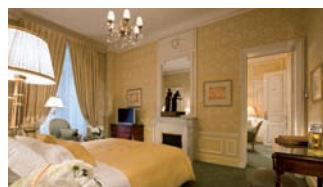

THE COLLECTION

WARWICK
International hotels

EUROPE

HÔTEL WARWICK CHAMPS-ÉLYSÉES
5 rue de Berri,
75008 Paris **France**
Tel: +33 (0)1 45 63 14 11
info.whparis@warwickhotels.com

LE GRAND HÔTEL
45 La Croisette – BP 205
06401 Cannes **France**
Tel: +33 (0)4 93 38 15 45
info@grand-hotel-cannes.com